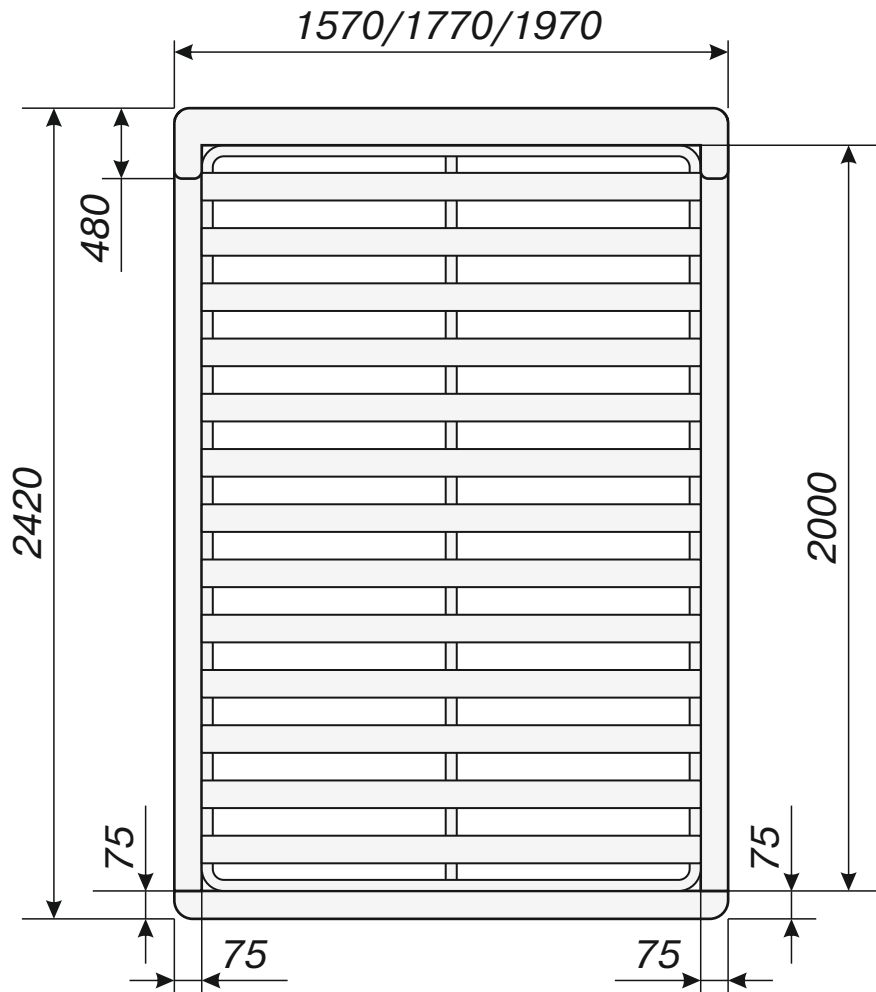

ФЛЕКС

Вид сверху

Вид сбоку

Размер спального места: 1400x2000, 1600x2000, 1800x2000.